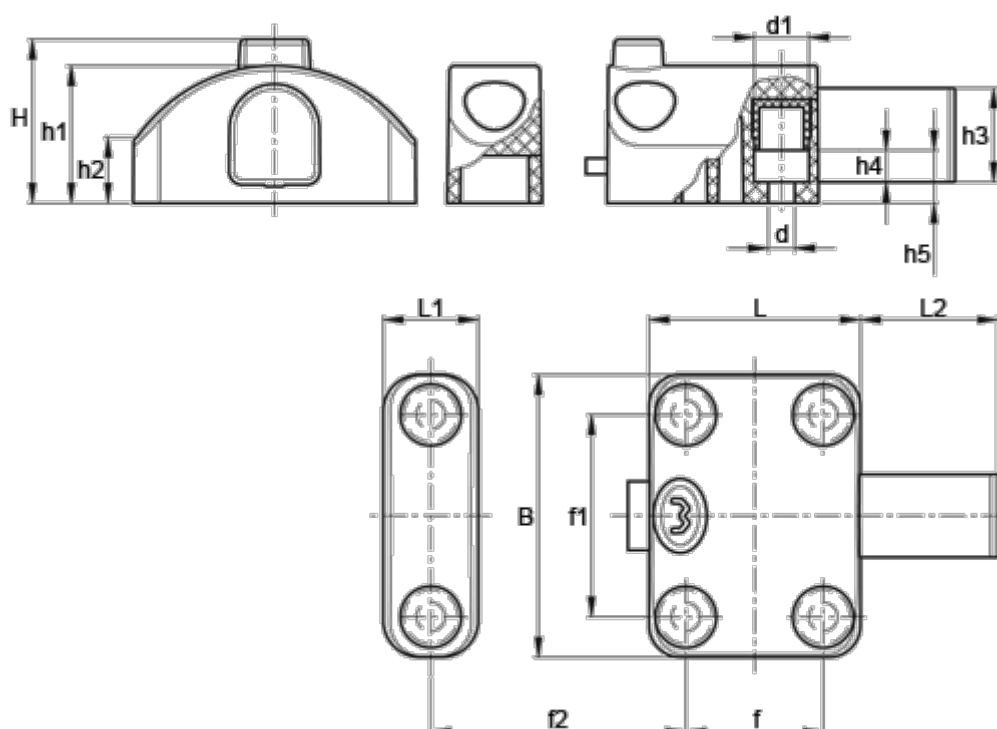

Varenummer: 2310007901  
 Beskrivelse: E+G Låsebeslag  
 CKE.40 CH-5

## Mål

B = 53.5	h2 = 12
d = 5.5	h3 = 17.5
d1 = 10	h4 = 6
f = 26	h5 = 10
f1 = 38	L = 40
f2 = 31-42	L1 = 18
H = 31	L2 = 26
h1 = 26	Vægt (g) = 85